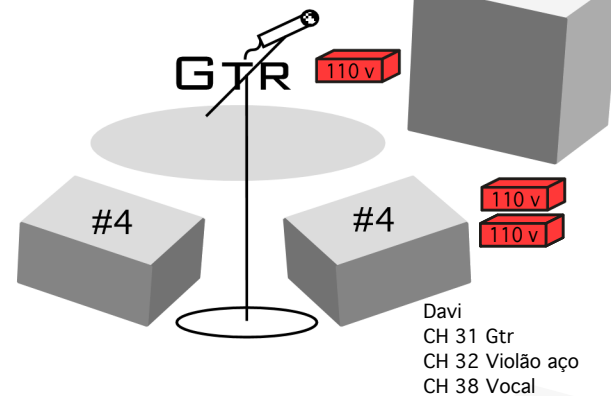

- Cesinha
- CH 1 BB
- CH 2 CX↑
- CH 3 CX↓
- CH 4 HH
- CH 5 T1
- CH 6 T2
- CH 7 T3
- CH 8 T4
- CH 9 T5
- CH 10 Pad
- CH 11 OH I
- CH 12 OH R
- CH 35 Vocal

(Passagem)

- Marco Lobo
- CH 13 Conga I
- CH 14 Conga h
- CH 15 Conga m
- CH 16 bongô
- CH 17 pandeiro
- CH 18 timbales
- CH 19 repique
- CH 20 surdo
- CH 21 cuíca
- CH 22 alfaia
- CH 23 OH I
- CH 24 OH R

- Donatinho
- CH 26 Teclado
- CH 27 Kaospad
- CH 28 Kaospad
- CH 29 Sampler L
- CH 30 Sampler R
- CH 37 Vocal

- TBless & Play
- CH 39 Backing 1
- CH 40 Backing 2

(CARPETE PRETO)
no palco todo

- Andre
- CH 25 Baixo
- CH 36 Vocal

- Vanessa
- CH 33 Gtr
- CH 34 Voz Vanessa
- CH 41 Reserva

- Davi
- CH 31 Gtr
- CH 32 Violão aço
- CH 38 Vocal